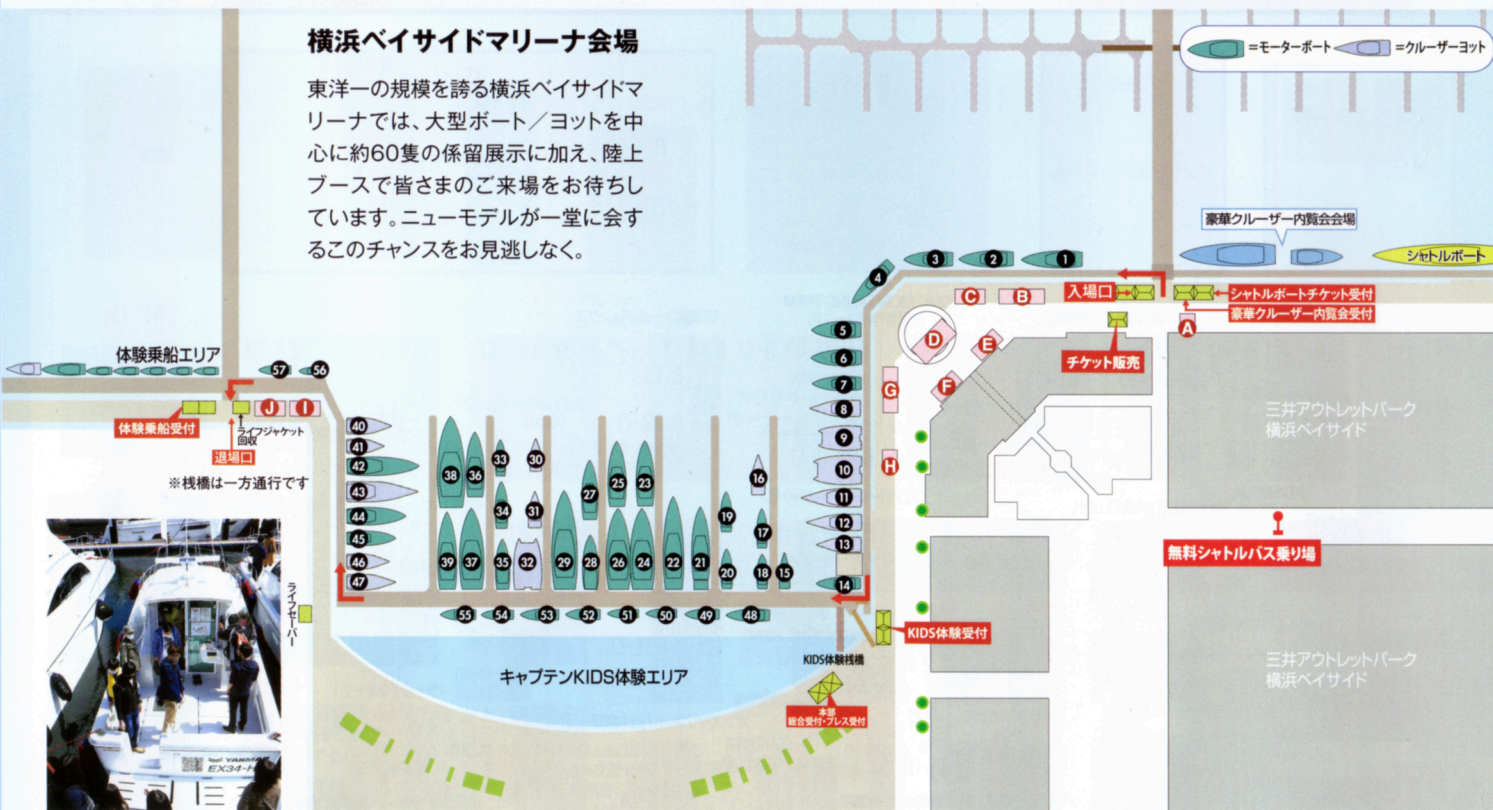

※ここに掲載されたイベントは2024年3月1日現在の予定です。変更となる場合がありますのでご了承ください。

さあ、マリンライフをはじめよう

ボート免許カウンター

これからマリンライフをはじめたい、と思ったら「ボート免許カウンター」へ。海を楽しむ第一歩となるボート免許のあれこれ、ボートやヨットをはじめとする、マリンレジャーの楽しみ方、ボートショーの見どころをご紹介します。

海ゼミ

マリンライフのエキスパートによる海を楽しむセミナー。今回は15プログラム・18講座をご用意しました。予約優先ですが、空きがある場合は聴講可能です。

*会場の案内図、および出展者一覧は、2023年2月20日の出展者情報をもとに作成しています。会期中は変更となっている場合がありますので、ご了承ください。

横浜ベイサイドマリーナ会場のご案内

開場時間
 3月21日(木) 11:30~17:00
 3月22日(金) 10:00~17:00
 3月23日(土) 10:00~17:00
 3月24日(日) 10:00~17:00

横浜ベイサイドマリーナ会場

東洋一の規模を誇る横浜ベイサイドマリーナでは、大型ボート/ヨットを中心に約60隻の係留展示に加え、陸上ブースで皆さまのご来場をお待ちしています。ニューモデルが一堂に会するこのチャンスをお見逃しなく。

ボートショーは親子で楽しめるプログラムが充実。

FAMILY MARINE PARK IN JAPAN BOATSHOW 2024

パシフィック横浜 横浜ベイサイドマリーナ 八景島マリーナ
 3会場で開催します。

キッズ・ビレッジ

パシフィック横浜

ペーパークラフトやロープワークなど、親子で楽しい6つのプログラムを用意しました。当日予約となります。

- ◎たのしいおすし屋さん ワクワク体験
- ◎キッズ「ロープワーク体験」
- ◎チェキで撮影！
世界でひとつのシーグラス写真立て制作
- ◎「お魚ウォッチ」
みんなでチリメンモンスターを見つけよう
- ◎船のふしぎ発見
- ◎手作りヨット体験&ミニレース

春から夏に開催される全国のボートショー

地域	名称	開催場所	開催日
沖縄	沖縄マリンフェスタ2024	宜野湾港マリーナ(ぎのわん海の駅)	4.6(土)~4.7(日)
近畿	関西ボートショー2024	新西宮ヨットハーバー(しんにしのみや海の駅)	4.12(土)~4.14(日)
四国	四国フローティングボートショー2024 in 新居浜	新居浜マリーナ(にいしま海の駅)	5.11(土)~5.12(日)
東海	中部ボートショー2024 in 常滑	NTPマリーナりんくう(りんくうとこなめ海の駅)	5.18(土)~5.19(日)
中国	広島ボートショー マリン・グラン・フェスタ2024	広島観音マリーナ(ひろしまかんおん海の駅)	5.25(土)~5.26(日)
東北	東北マリンフェスタ2024「湾ダブル しおがま・ポート天国」	塩釜港	6.1(土)~6.2(日)
九州	2024九州ボートショー	福岡市ヨットハーバー(ふくおか・おど海の駅)	6.1(土)~6.2(日)
九州	2024長崎マリンフェスタ	長崎サンセットマリーナ特設会場(ながさき海の駅)	6.8(土)~6.9(日)