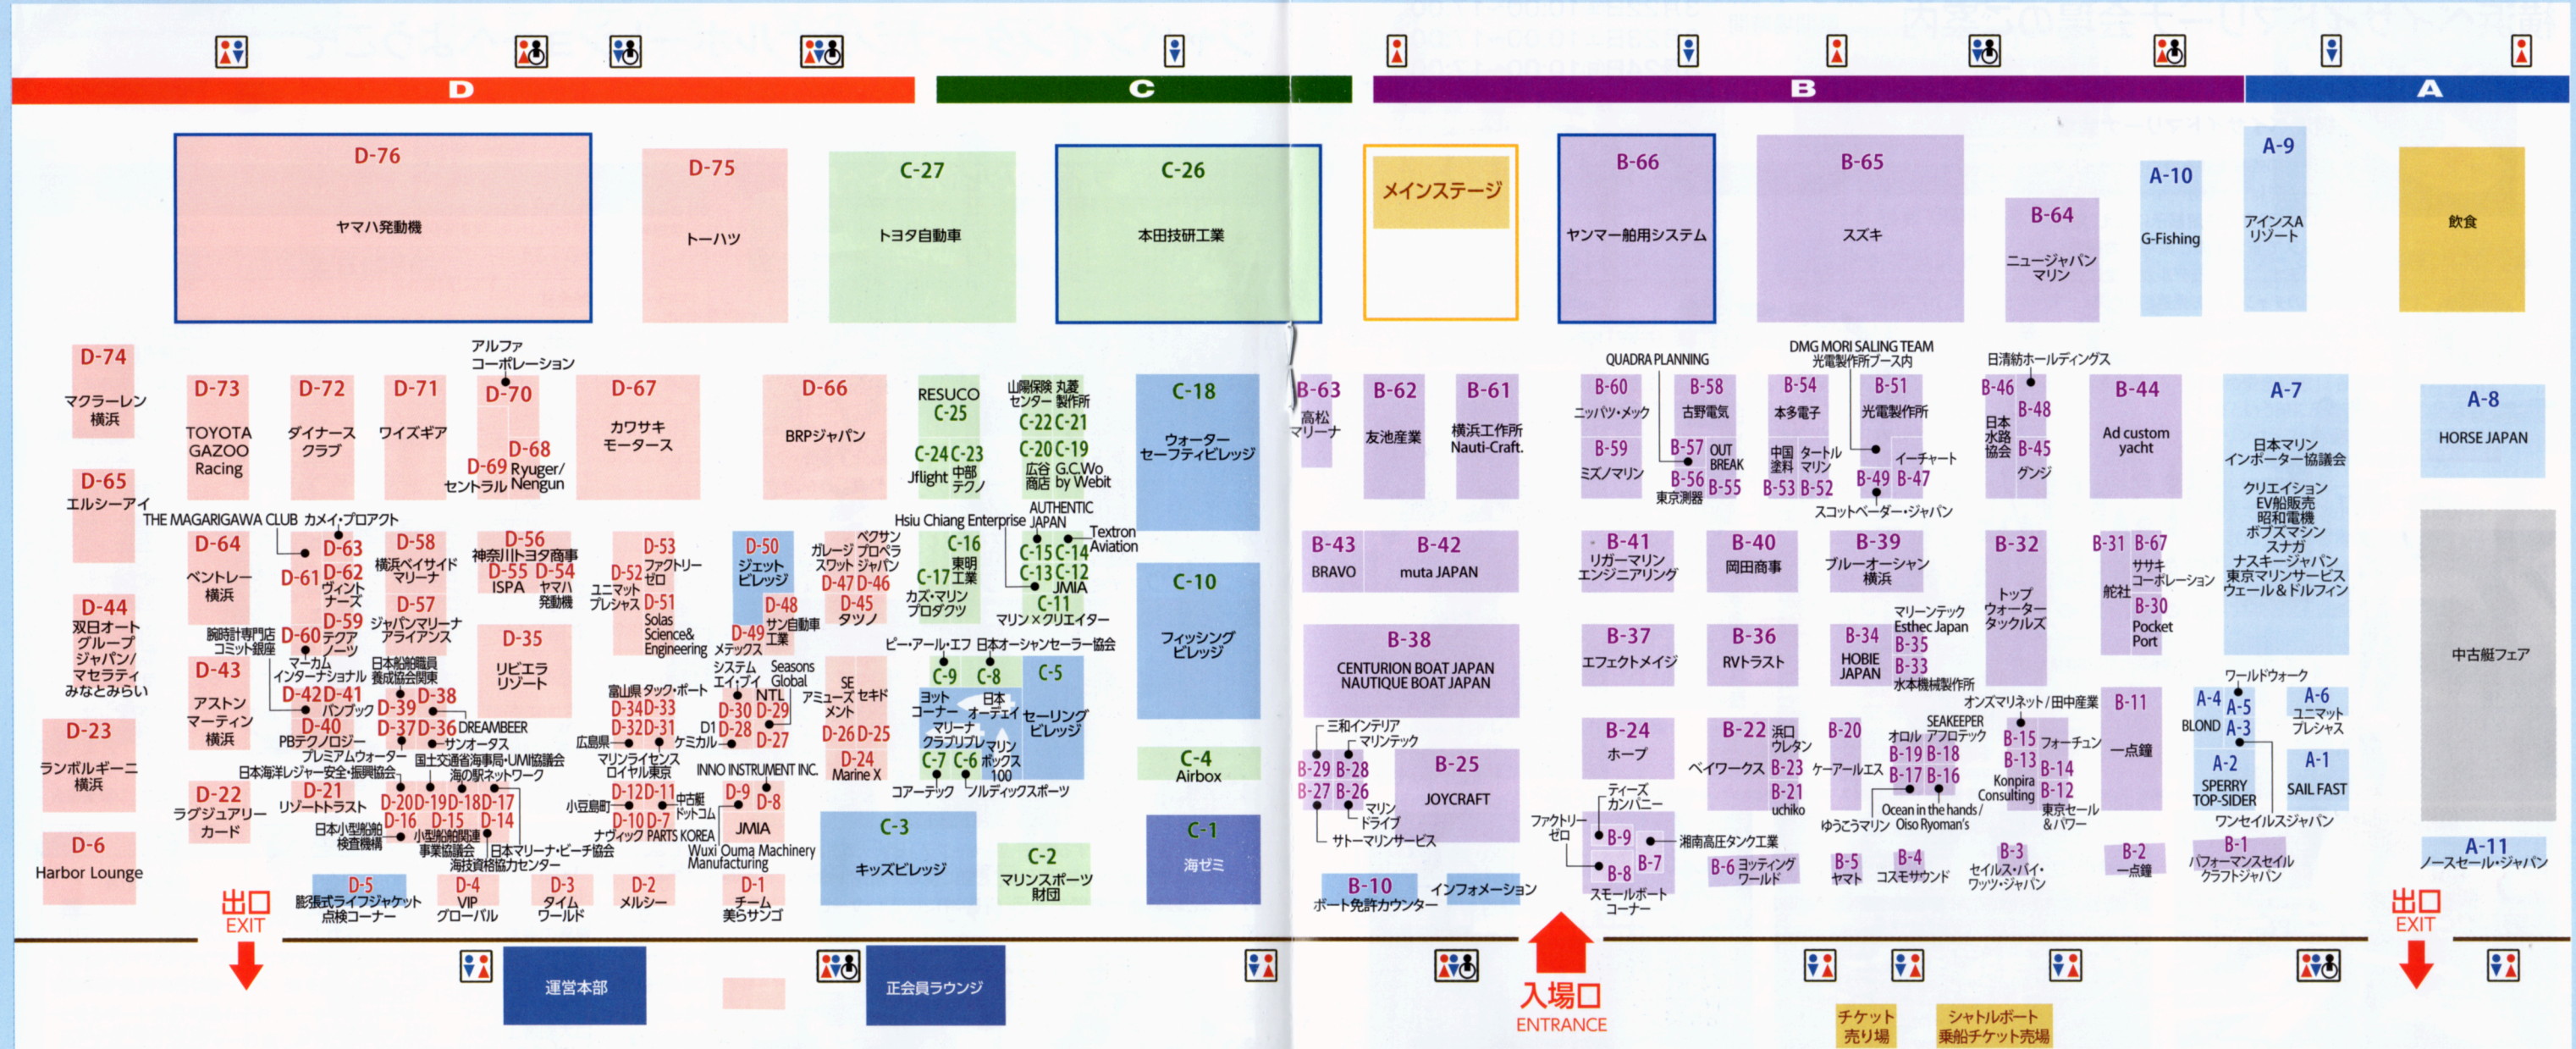

パシフィコ横浜会場出展者一覧